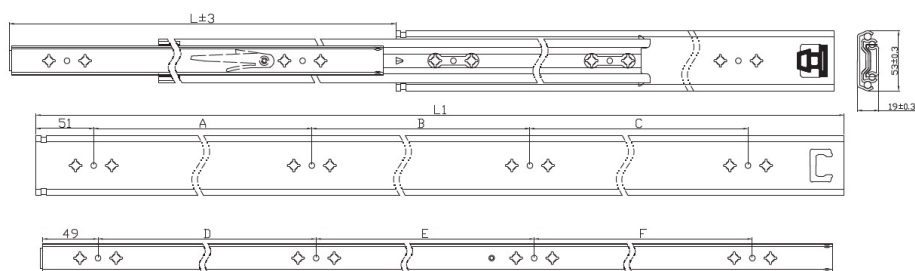

PRODUCT SHEET

Description:

Drawer Slide HD5300, 350mm Full Extension, Zinc Plated, Heavy Duty, Load Capacity 110kg

Item number:

16.13.581-0

Units	Box	Carton	HS Code	Barcode
Pair			8302420090	 5704866519267

L	L1	A	B	C	D	E	F
300	300	192			192		
350	350	224			224		
400	400	128	160		96	192	
450	450	160	160		128	192	
500	500	192	192		160	224	
550	550	192	224		192	224	
600	600	128	160	192	192	160	128
650	650	160	160	192	192	192	160
700	700	192	192	192	192	192	192
750	750	192	192	192	192	224	192
800	800	224	224	224	224	224	224
850	850	224	224	224	224	224	224
900	900	256	256	256	256	256	256
950	950	256	288	288	256	288	288
1000	1000	288	288	288	288	288	288