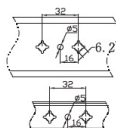

PRODUCT SHEET

Description:

Drawer Slide HD5300, 350mm Full Extension, Zinc Plated, Heavy Duty, Load Capacity 110kg

Item number:

16.13.581-0

Units	Box	Carton	HS Code	Barcode
Pair			8302420090	 5704866519267

L	L1	A	B	C	D	E	F
300	300	192			192		
350	350	224			224		
400	400	128	160		96	192	
450	450	160	160		128	192	
500	500	192	192		160	224	
550	550	192	224		192	224	
600	600	128	160	192	192	160	128
650	650	160	160	192	192	192	160
700	700	192	192	192	192	192	192
750	750	192	192	192	192	224	192
800	800	224	224	224	224	224	224
850	850	224	224	224	224	224	224
900	900	256	256	256	256	256	256
950	950	256	288	288	256	288	288
1000	1000	288	288	288	288	288	288